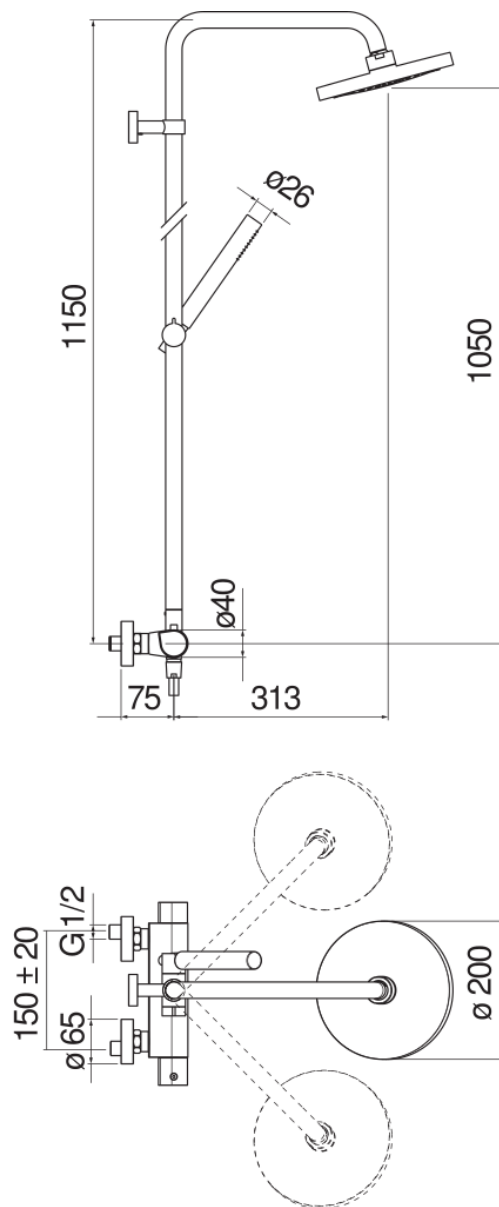

SPECIFICHE

Termostatico esterno
Chrome
Blocco di sicurezza 38° C
Valvoline antiritorno
Soffione a snodo ø 200 mm abs
Supporto doccetta scorrevole e orientabile
Doccetta monogetto e flessibile 150 cm
Compatibile con mensola AV00141/5
Filtri di ricambio cartuccia inclusi nella confezione

Imballo: 117 x 42 x 8,5 cm / 0,041769 m³ / 2,95 kg

CERTIFICAZIONI

DIAGRAMMA DI PORTATA: ACQUA CALDA/FREDDA

DIAGRAMMA DI PORTATA: ACQUA MISCELATA