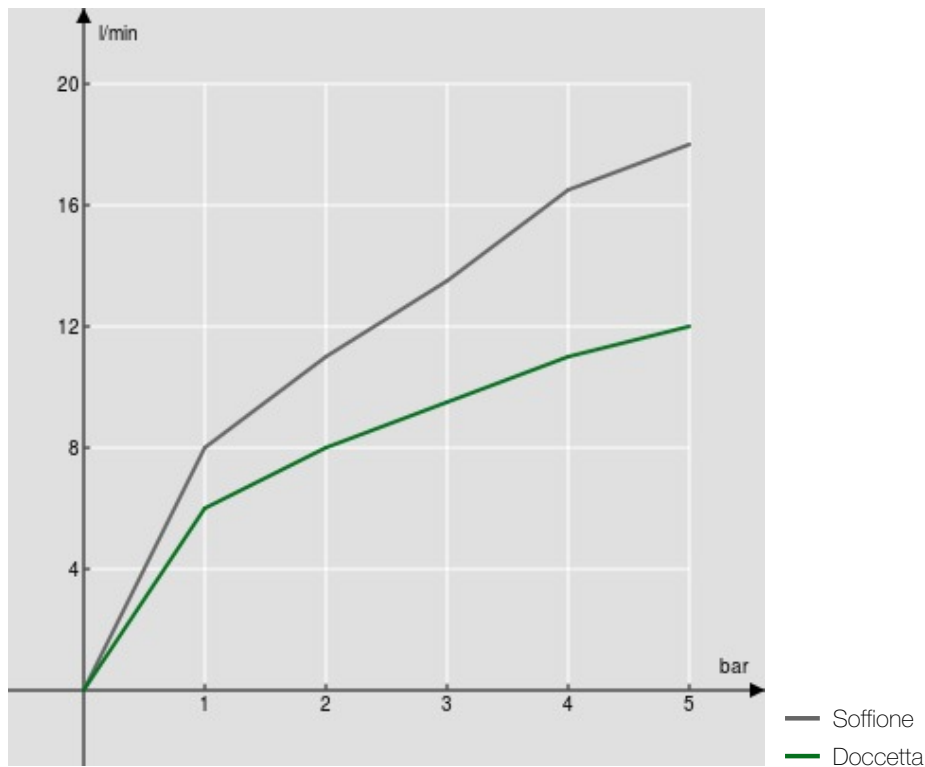

SPECIFICHE

Termostatico esterno
Chrome
Blocco di sicurezza 38° C
Valvoline antiritorno
Soffione a snodo ø 200 mm abs
Supporto doccetta scorrevole e orientabile
Doccetta monogetto e flessibile 150 cm
Compatibile con mensola AV00141/5
Filtri di ricambio cartuccia inclusi nella confezione

Imballo: 117 x 42 x 8,5 cm / 0,041769 m³ / 2,95 kg

CERTIFICAZIONI

DIAGRAMMA DI PORTATA: ACQUA CALDA/FREDDA

DIAGRAMMA DI PORTATA: ACQUA MISCELATA